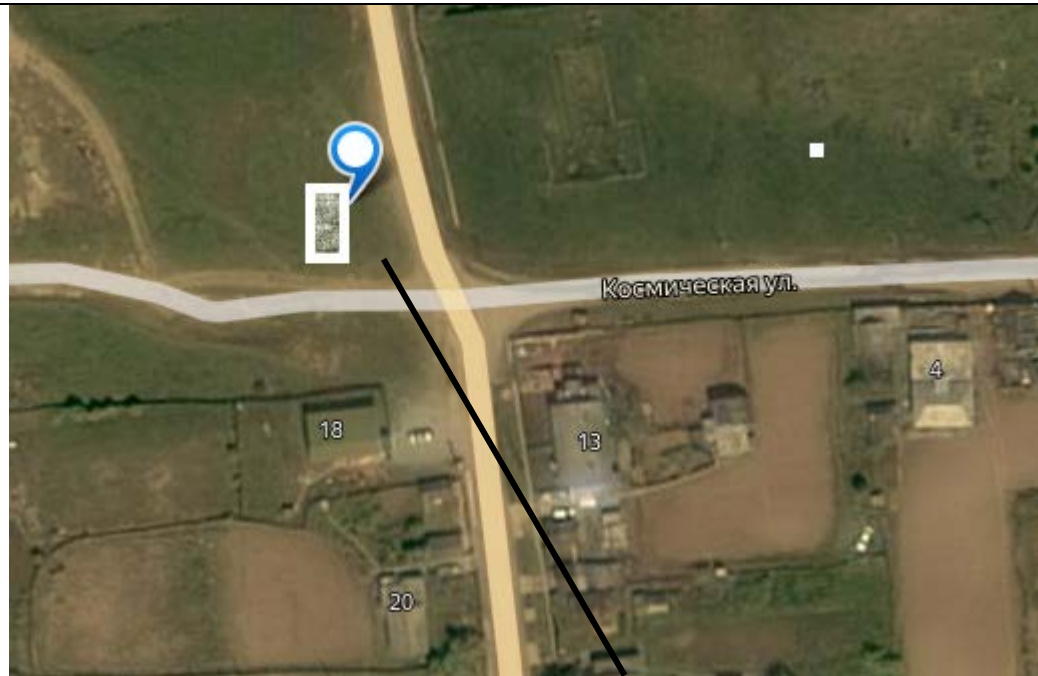

№ п/п	Адрес размещения площадки ТКО	
1	Ориентир Хабаровский край Ульчский район, с. Булава ул. Таежная д. 1	 <p data-bbox="524 1390 1003 1426">Место размещения площадки ТКО</p>

2

Ориентир  
Хабаровский край  
Ульчский район, с.  
Булава, у.  
Центральная д. 20

Место размещения площадки ТКО

3

Ориентир  
Хабаровский край  
Ульчский район, с.  
Булава, ул. Советская,  
18

Место размещения площадки ТКО

4

Ориентир  
Хабаровский край  
Ульчский район, с.  
Булава, ул.  
Центральная, 27  
МБОУ СОШ СП  
«Село Булава»

Место размещения площадки ТКО

5	Ориентир Хабаровский край Ульчский район, с. Булава ул. Амурская, 1	 <p data-bbox="1070 927 1547 959">Место размещения площадки ТКО</p>
---	---	---

6	Ориентир Хабаровский край Ульчский район, с. Булава, Ул. Гаражная, 2	 <p>The image is a satellite view from Yandex Maps showing a residential area. A blue location pin is placed on a road. A black arrow points from the pin to a specific spot on the road. The road is labeled 'Гаражная ул.' (Garazhnaya St.). There are several buildings and trees visible. The word 'Yandex' is visible in the bottom left corner of the image. The numbers 3, 4, 5, 6, 7, and 8 are scattered across the image, likely indicating specific points of interest or landmarks.</p>
---	--	---