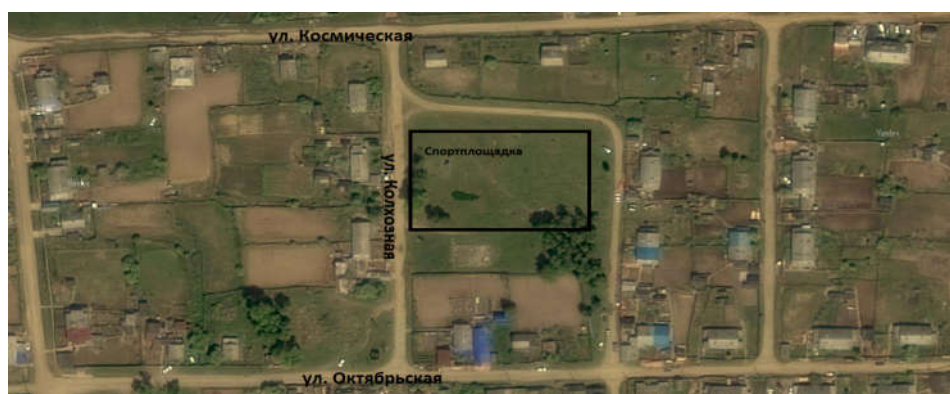

Территория проекта представляет собой земельный участок расположенный в границах с. Булава, где размещена Спортплощадка.

В соответствии с генеральным планом сельского поселения «Село Булава» и функциональных зон, территория проекта входит в зоне усадебных и блокированных жилых домов.

СХЕМА

расположения общественной территории в с. Булава ул. Колхозная

Схема спортивной площадки по адресу: с. Булава ул. Колхозная, 8

Вид спортивной площадки до участия в программе:

Спортивная площадка по адресу с. Булава ул. Колхозная, 8 после участия в программе